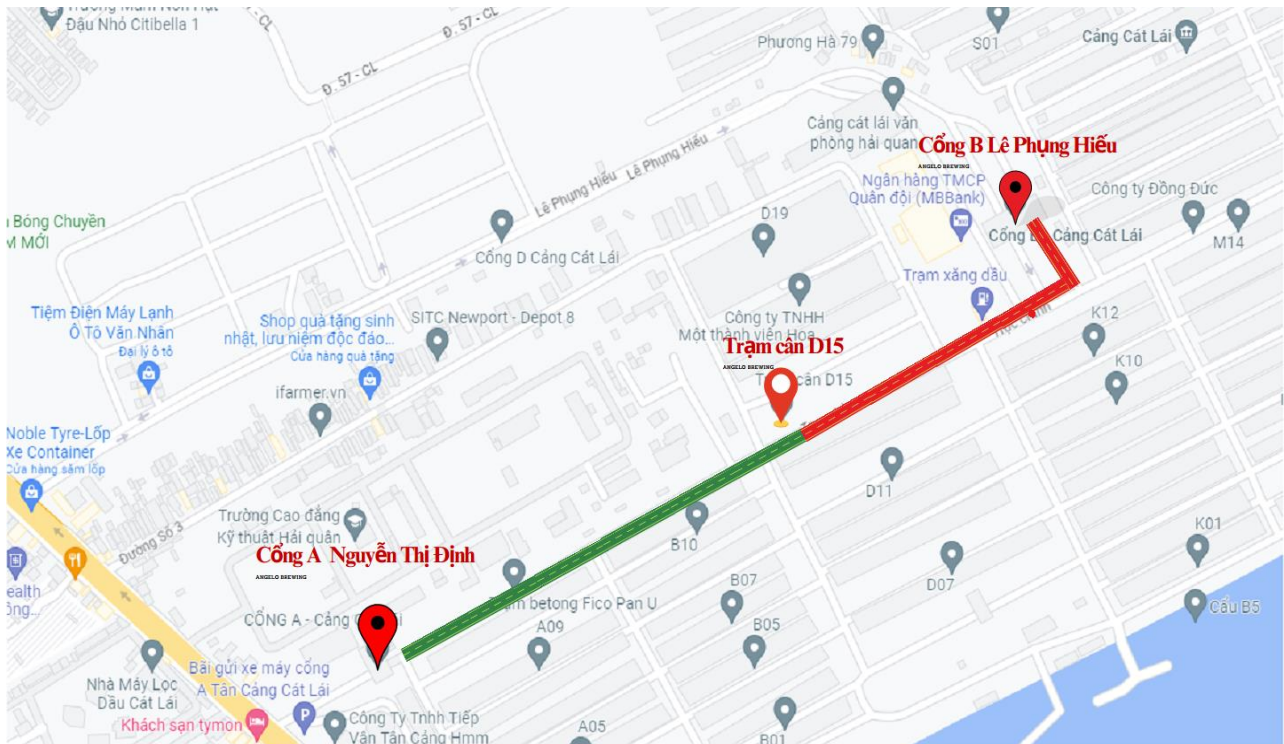

Các bàn cân đều được kiểm tra kiểm định bởi CHI CỤC TIÊU CHUẨN ĐO LƯỜNG CHẤT LƯỢNG trước khi đưa vào vận hành nên đảm bảo sự minh bạch, chính xác, nhanh chóng.

Vị trí đặc biệt nằm ngay khu vực Bãi Hàng Nhập – Cảng Cát Lái đảm bảo tính an toàn cao; nền bãi, giao thông tốt.